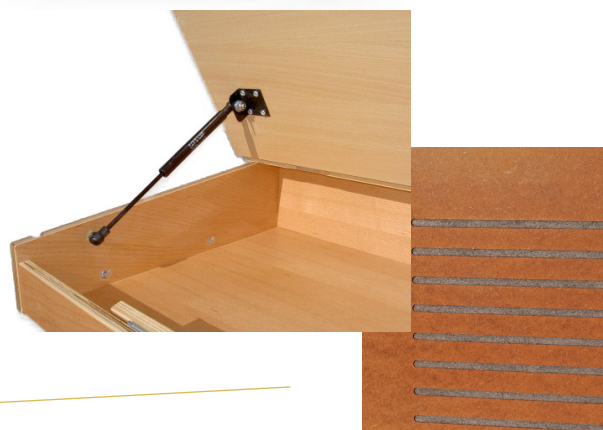

Stativ
Rundrör i RAL 9006 silver, nederdel i galv.
Ställbar höjd 70-100 cm.
Bänkklock
Högtryckslaminat:
Björkmönstrat, Ljusgrå, vit, blå, röd
Linoleum akustik:
Ljusgrå, mörkgrå, beige, blå, röd

Låda
Kryssfanér i björk.
Bänkarna levereras monterade

Tillval
Väskkrok
Gasdämpare
Inbyggd ljudabsorbent

Furnea AB
Fiskhamngatan 10, 5tr 414 58 Göteborg
070-5202990 | info@furnea.se | furnea.se