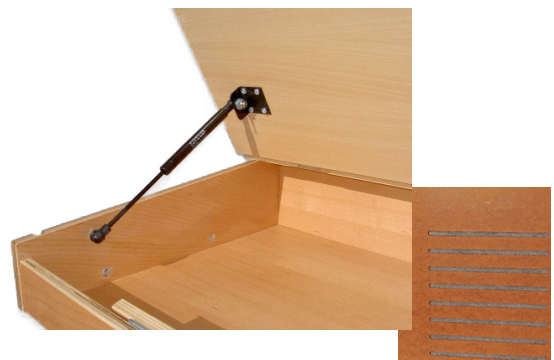

Skolbänk Fokus med fast höjd har standardhöjden 90 cm (med snedställt bänkllock) och 94 cm med planställt bänkllock.

Stativ
Rundrör. RAL 9006 Silver

Bänkllock
Högtryckslaminat:
Björkmönstrat, Ljusgrå, vit, blå, röd
Linoleum akustik:
Ljusgrå, mörkgrå, beige, blå, röd

Låda
Kryssfanér i björk.
Bänkarna levereras monterade

Tillval
Väskkrok
Gasdämpare
Inbyggd ljudabsorbent

Skolbänk Fokus – fast höjd

Art.nr	Storlek	Form	Stativ	Material	Yta	Pris
2503 Skolbänk Fokus	fast höjd 90/94		stativ	stål RAL 9006	laminat	3460:-
2504 Skolbänk Fokus	fast höjd 90/94		stativ	stål RAL 9006	linoleum akustik	3653:-
2505 Gasdämpare						301:-
2506 Väskkrok						99:-
2508 Ljudabsorbent	Inbyggd i lådbotten					850:-